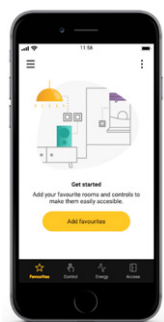

Intégrez, configurez et adaptez vous-même votre installation

- Ouvrez l'application Niko Home et **créez votre compte**
- Lancez l'**intégration** de vos appareils Niko Home Control en suivant les instructions de l'application
- **Configurez** vos actions et routines selon vos envies.

Vous souhaitez affiner des actions plus avancées ou vous connecter à un appareil partenaire ? Vous pouvez facilement le faire vous-même grâce au logiciel Niko Home Control, convivial et facile à utiliser.

<https://www.niko.eu/fr-be/produits/niko-home-control/logiciels-applis>