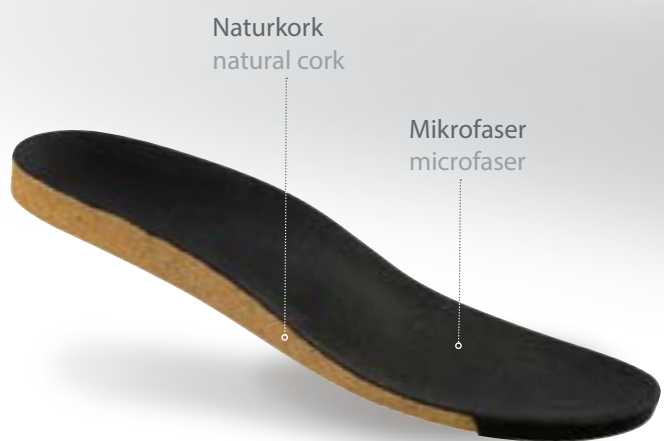

1
386001002

2
385003001

3
381893000

4
381803000

5
382023000

DIESES MODELL FÄLLT ETWAS KLEINER AUS. THIS MODEL IS A BIT SMALLER.

Artikel-Nr. article no.	Material material	Farbe colour	Größe size	Futter inner lining
1 386001002	Nappa / Stretch nappa leather / stretch	 blau / blue	2 1/2 - 8 1/2	OnDry by schein / Lycra
2 385003001	Nappa / Stretch nappa leather / stretch	 hellgrau / light grey	2 1/2 - 8 1/2	OnDry by schein / Lycra
3 381893000	Nappa / Stretch nappa leather / stretch	 taupe / taupe	2 1/2 - 8 1/2	OnDry by schein / Lycra
4 381803000	Nappa / Stretch nappa leather / stretch	 schwarz / black	2 1/2 - 8 1/2	OnDry by schein / Lycra
5 382023000	Nubuk / Stretch nubuck leather / stretch	 dunkelblau / dark blue	2 1/2 - 8 1/2	OnDry by schein / Lycra

399953

399951

RIDOLIN

HERREN-MODELLE GENTS' MODELS

DER SCHUH THE SHOE

- klassische Naturleistenform
classic natural last form
- Hochwertige Echtleder
High-quality genuine leather
- Qualitäts-Wechsel-Fußbett
quality exchangeable footbed