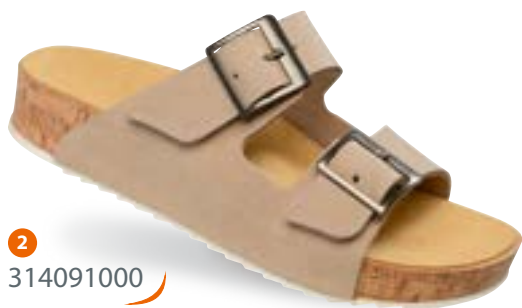

2
314091000